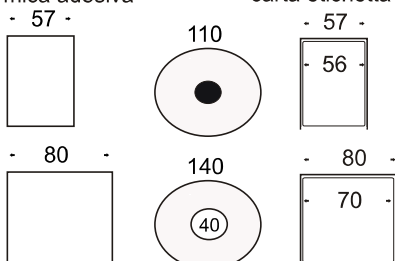

COMPACT

ETICHETTATRICE

Caratteristiche e Prestazioni

- Orologio - datario automatico
- Batterie interne ricaricabili
- 6 tasti per il richiamo diretto delle funzioni
- 4 operatori + 4 operatori
- Nome sul singolo operatore
- Intestazione scontrino composta da 5 righe per 26 caratteri
- Logo su scontrino
- Tara semiautomatica, manuale
- Riapertura scontrino su operatore
- Copia dello scontrino per operatore
- Storno delle pesate su operatore
- Blocco prezzo - blocco tara
- PLU diretti - articoli in tastiera 30 x 2
- 10000 articoli - plu richiamabili da tastiera
- 500 tracciabilità programmate - programmabili
- 500 codici lotto
- 500 tabella nutrizionale 10x2 per 16 caratteri
- 2000 ricette - ingredienti programmabili 1000 caratteri
- Stampa data di confezionamento e scadenza (personalizzabile)
- Stampa del codice a barre EAN 13
- Stampa totali operatori
- Stampa totali articoli
- Modo lavoro scontrino - articolo singolo - etichetta
- Stampa etichette su carta termica adesiva modulo continuo
- Stampa etichetta su carta adesiva fustellata personalizzabile
- Formato etichette dalla 57x45 mm alla 57 x100 mm
- Formato etichette dalla 80x45 mm alla 80 x100 mm
- N°50 formati di layout associato al singolo articolo - plu

Dimensione LxPxh = 390x500x190
Dimensione piatto = 360x270

Multi-range 12 - 30 kg div. 2 - 5 g

Tastiera composta da 61 tasti
Tastiera a micro switch per una veloce risposta
Descrizioni e simboli su ogni tasto

Visualizzazione sfondo bianco scritte nere
Indicatore peso - prezzo - importo - tara
Simboli funzioni - blocco prezzo (BP) - blocco tara (BT)
tara manuale (TM) - tara (T)

Velocità di stampa 200 mm/s
Formato etichette dalla 57x45 mm alla 57 x100 mm
Formato etichette dalla 80x45 mm alla 80 x100 mm
carta termica adesiva carta etichetta adesiva